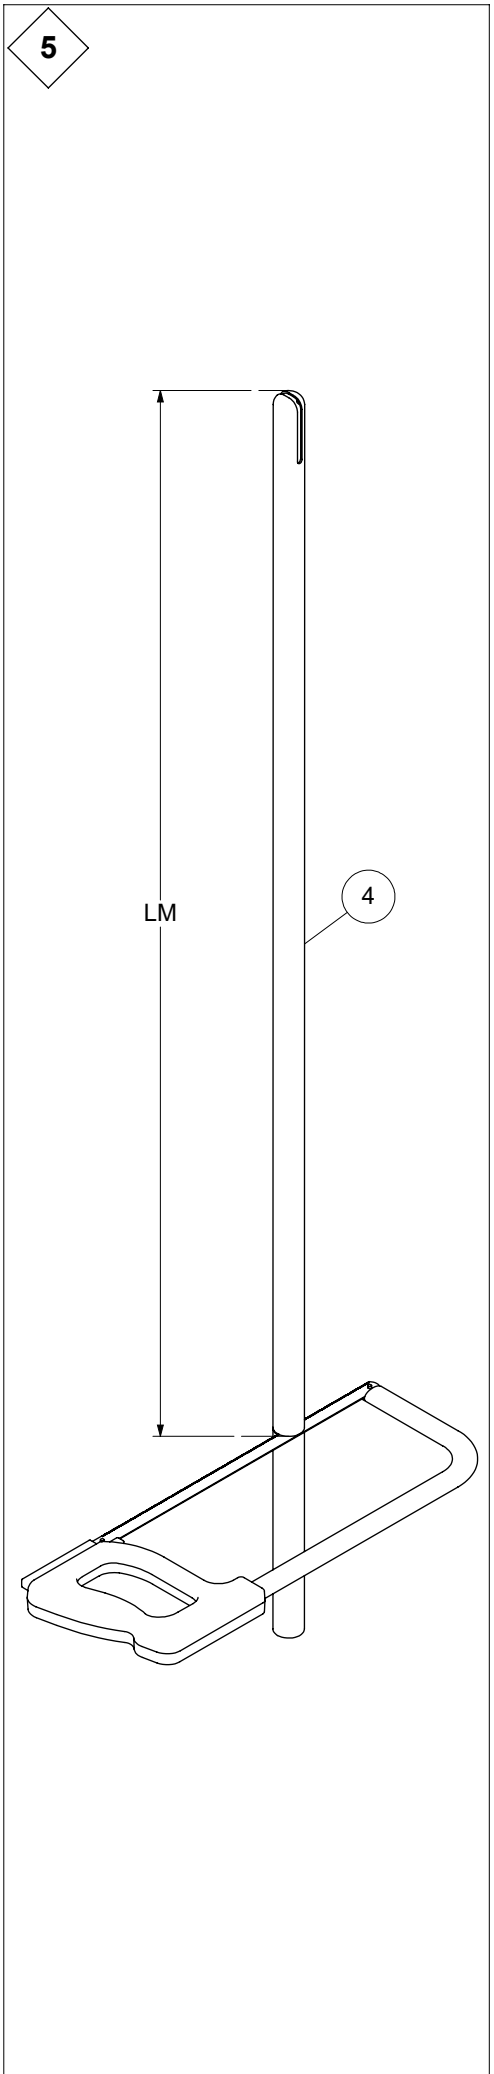

**DOLLE®**

**MIDDLE BALUSTER**

Ø 4mm

2,5 mm  
3 mm

TX30

# ATLANTA

L

R

# DALLAS

L

R

53mm  
53mm

6

7