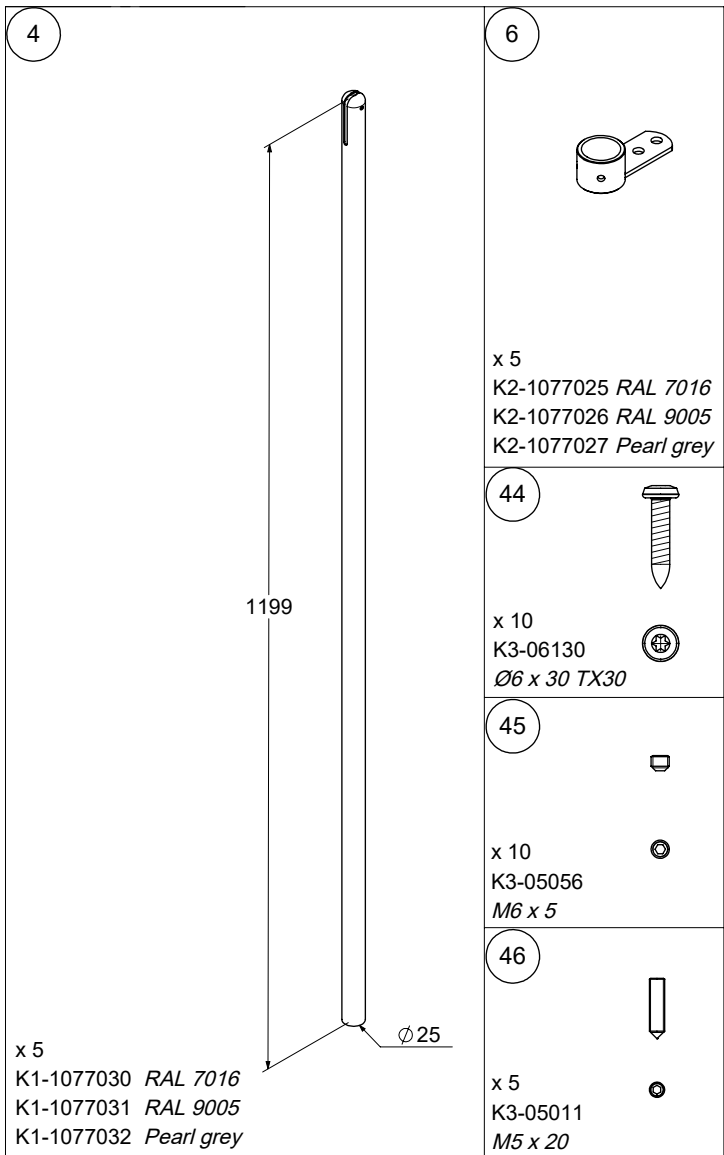

ATLANTA
x 1

DALLAS
x 2

Tools not included!
Werkzeuge nicht enthalten!
Gereedschap niet inbegrepen!
Outils non inclus!
Værktøj ikke inkluderet!

Ø 4mm

2,5 mm
3 mm

TX30