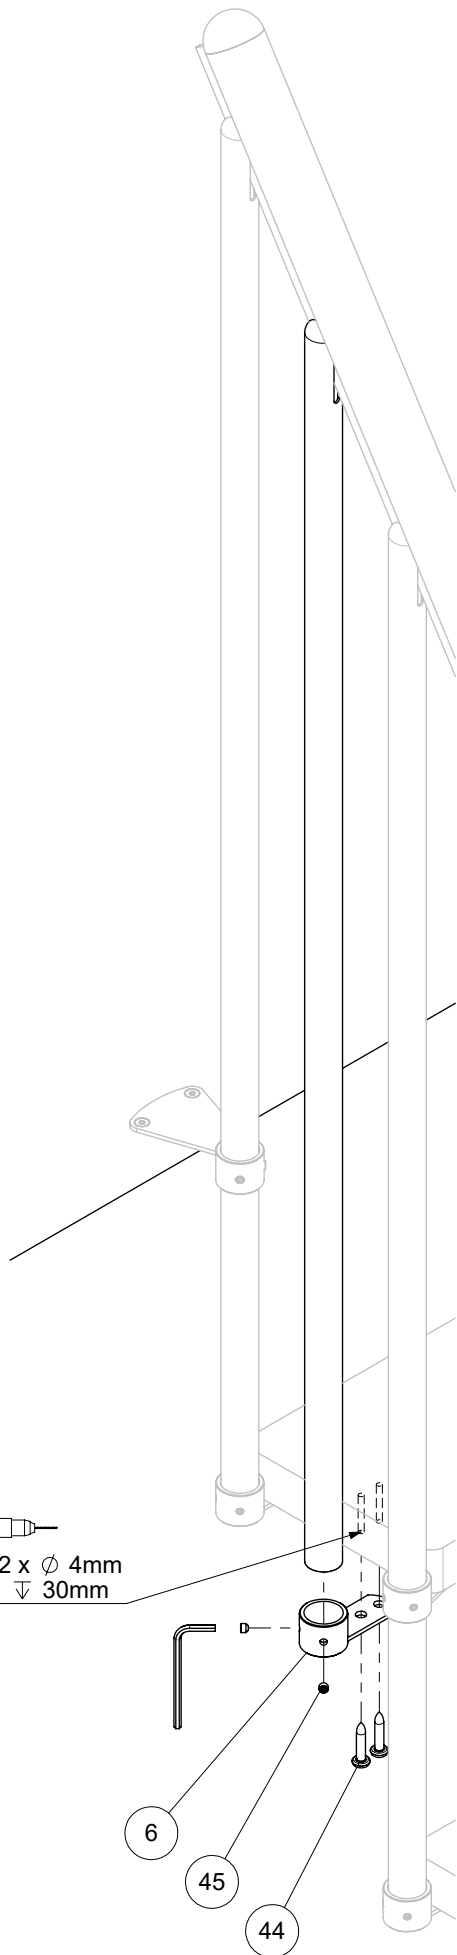

**DOLLE®**

**MIDDLE BALUSTER**

Ø 4mm

2,5 mm  
3 mm

TX30

# ATLANTA

L

R

# DALLAS

L

R

53mm  
53mm

6

7