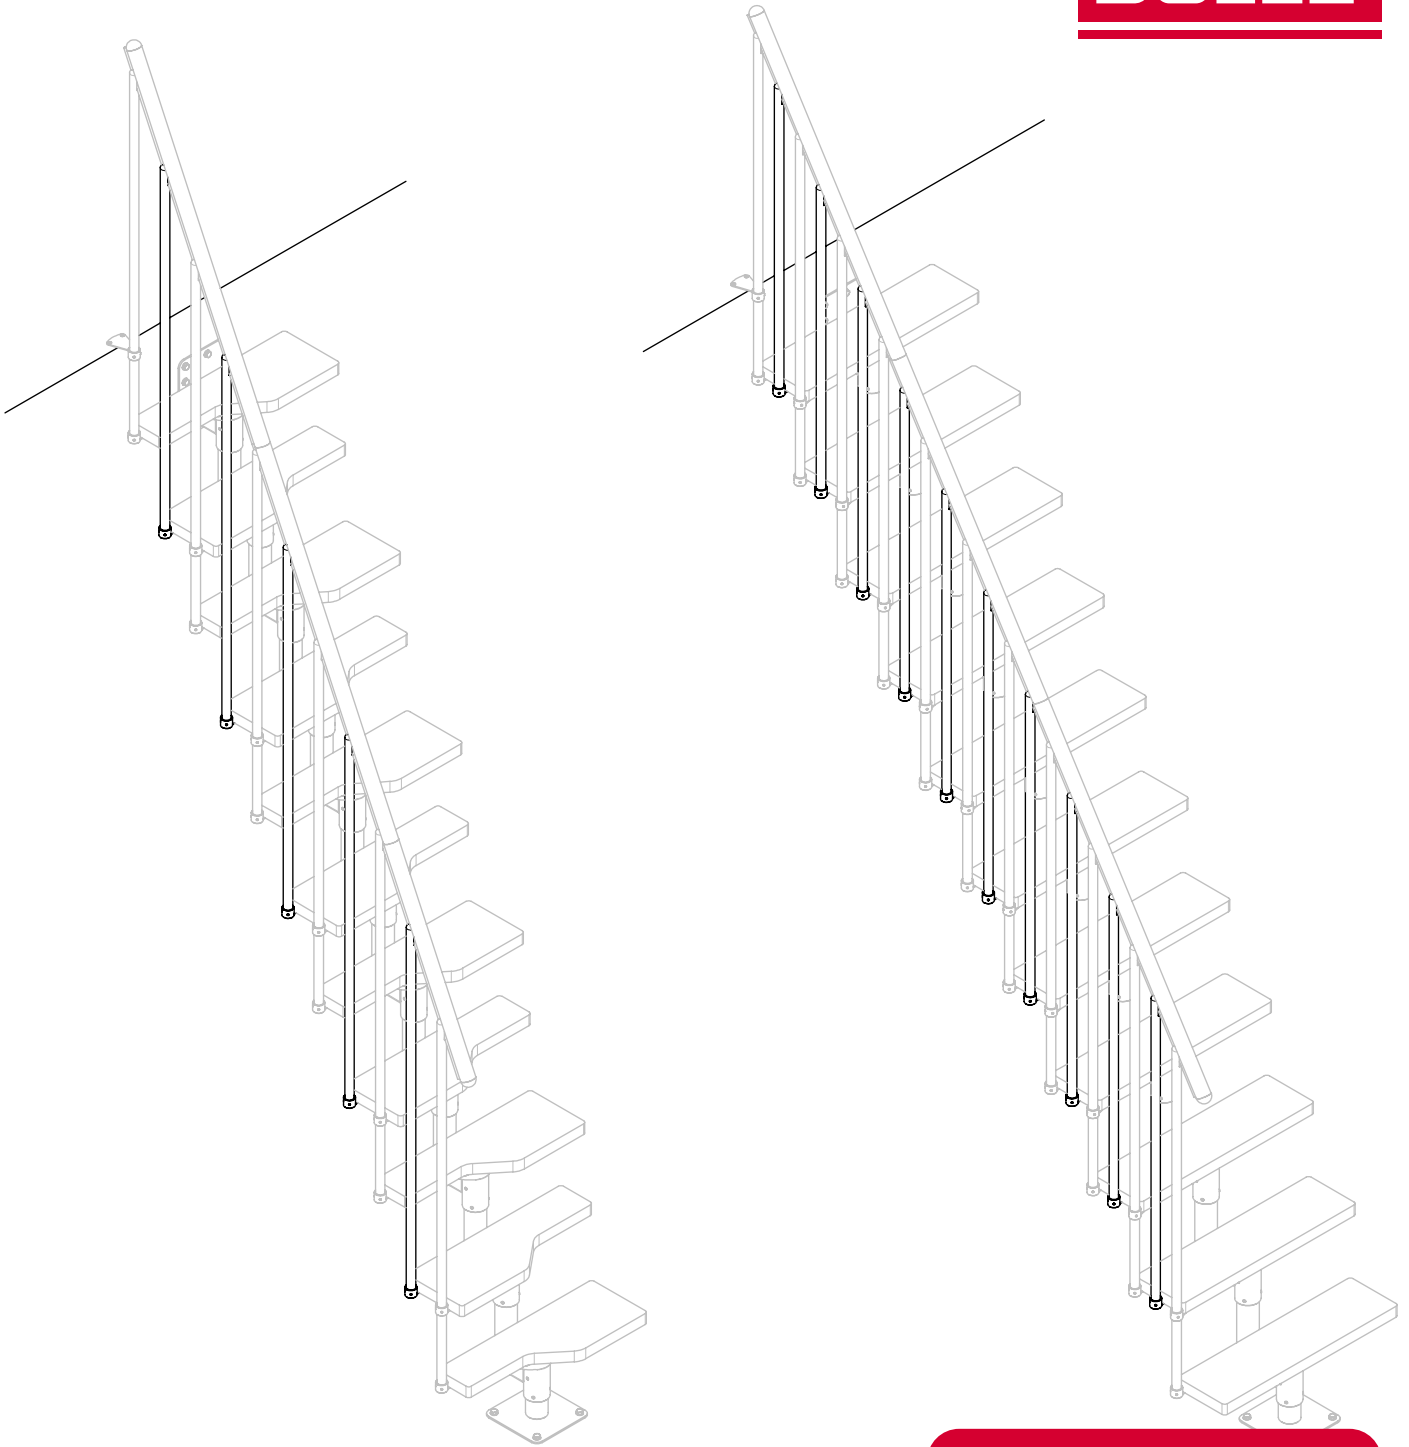

**DOLLE®**

**MIDDLE BALUSTER**

Ø 4mm

2,5 mm  
3 mm

TX30

# DALLAS

L

R

53mm  
53mm

6

7