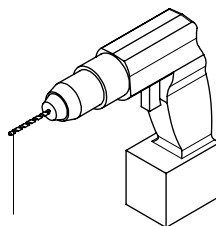

# ATLANTA & DALLAS

**INSTRUCTION / MONTAGEANLEITUNG  
INSTRUKTION / INSTRUCCION / INSTRUKCJA**

**SOGEM®**

PART OF DOLLE GROUP

**ATLANTA**  
x 1

**DALLAS**  
x 2

Tools not included!  
Werkzeuge nicht enthalten!  
Gereedschap niet inbegrepen!  
Outils non inclus!  
Værktøj ikke inkluderet!

Ø 4mm

2,5 mm  
3 mm

TX30

# DALLAS

L

R

53mm  
53mm

6

7