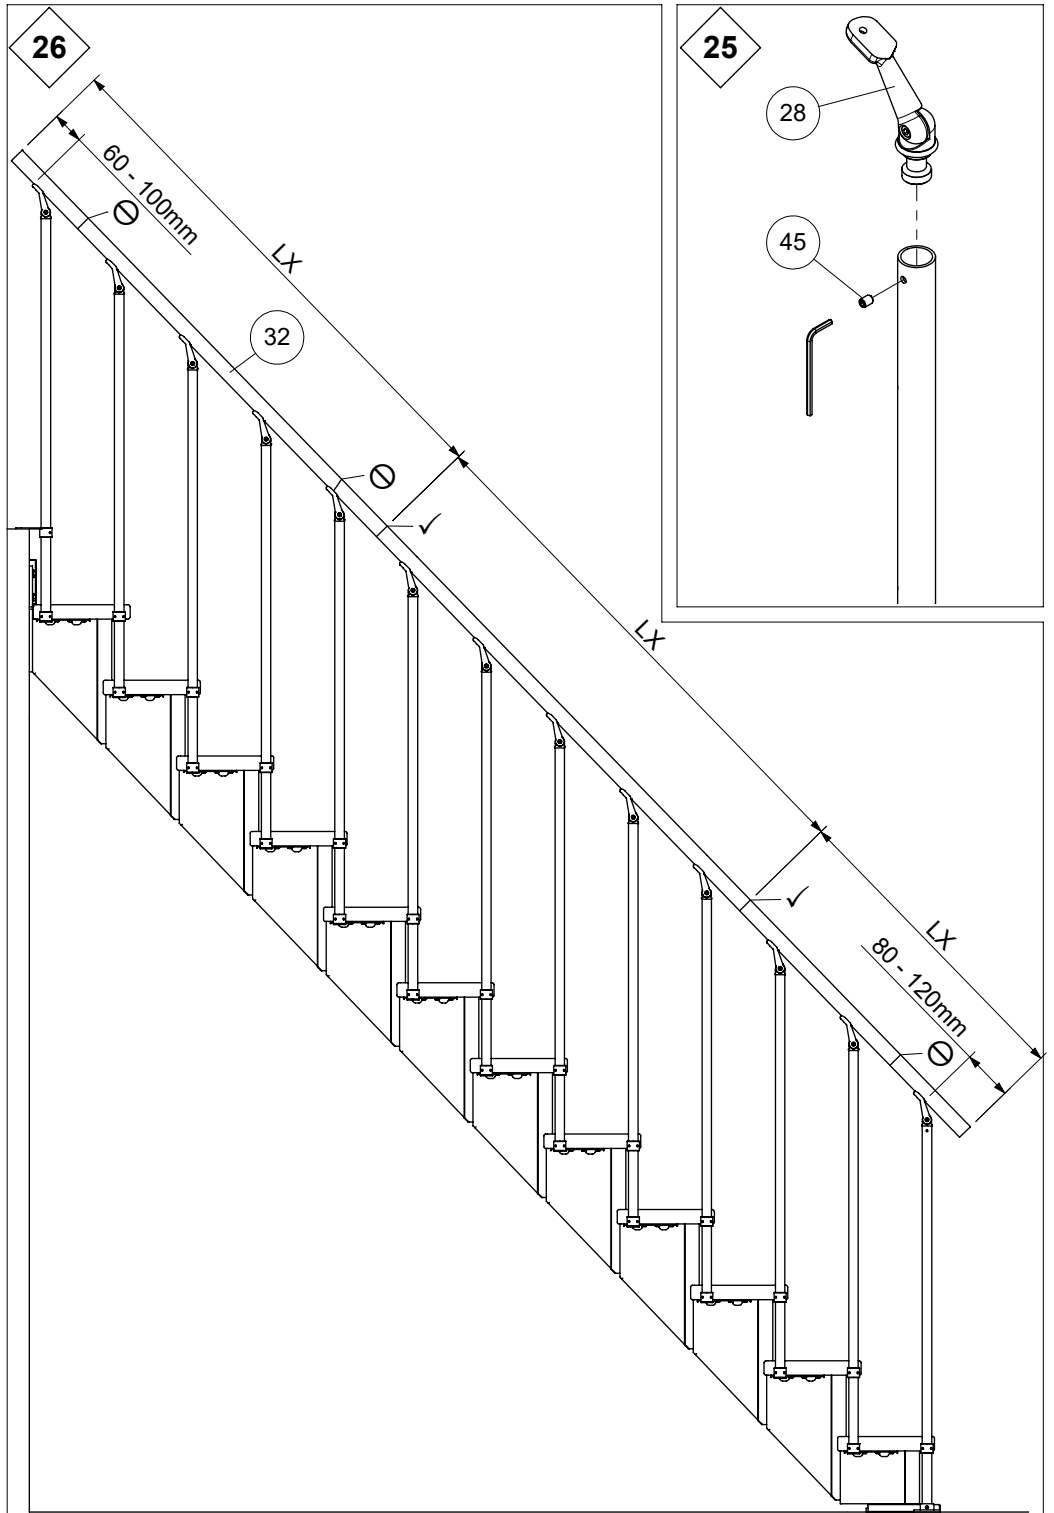

2 supports mural doivent être monté sur un escalier 1/4 ou 4 sur un escalier 1/2 tournant.

2 vægvingler er påkrævet i en 1/4-svings- eller 4 i en 1/2-svings-trappe.

L

R

20

21

2 x \varnothing 4mm ∇ 30mm

2 x \varnothing 4mm ∇ 30mm

8

55

52

15

28

29a

29b