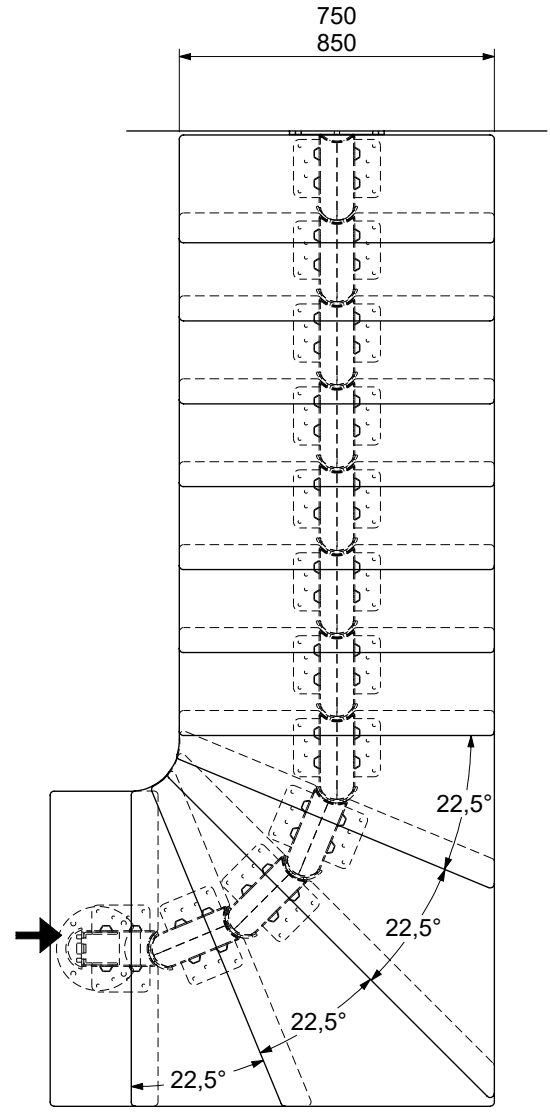

Tools not included!
Werkzeuge nicht enthalten!
Gereedschap niet inbegrepen!
Outils non inclus!
Værktøj ikke inkluderet!

TX25
TX30
PZ2

∅ 3mm ∅ 6mm
∅ 4mm ∅ 12mm
∅ 6mm
∅ 8mm
∅ 10mm

3mm
4mm
6mm

16mm
18mm

L

R

$$S = \frac{H}{T + 1}$$

min S	max S
185 mm	215 mm

Example / Beispiel / Voorbeeld / Example / Eksempel:
 H: 2400 mm, T: 11 st(pcs)

$$S = \frac{2400 \text{ mm}}{11 + 1} = 200 \text{ mm} \quad \text{👍}$$

T	min H	max H
9	1850 mm	2150 mm
10	2035 mm	2365 mm
11	2220 mm	2580 mm
12	2405 mm	2795 mm
13	2590 mm	3010 mm
14	2775 mm	3225 mm