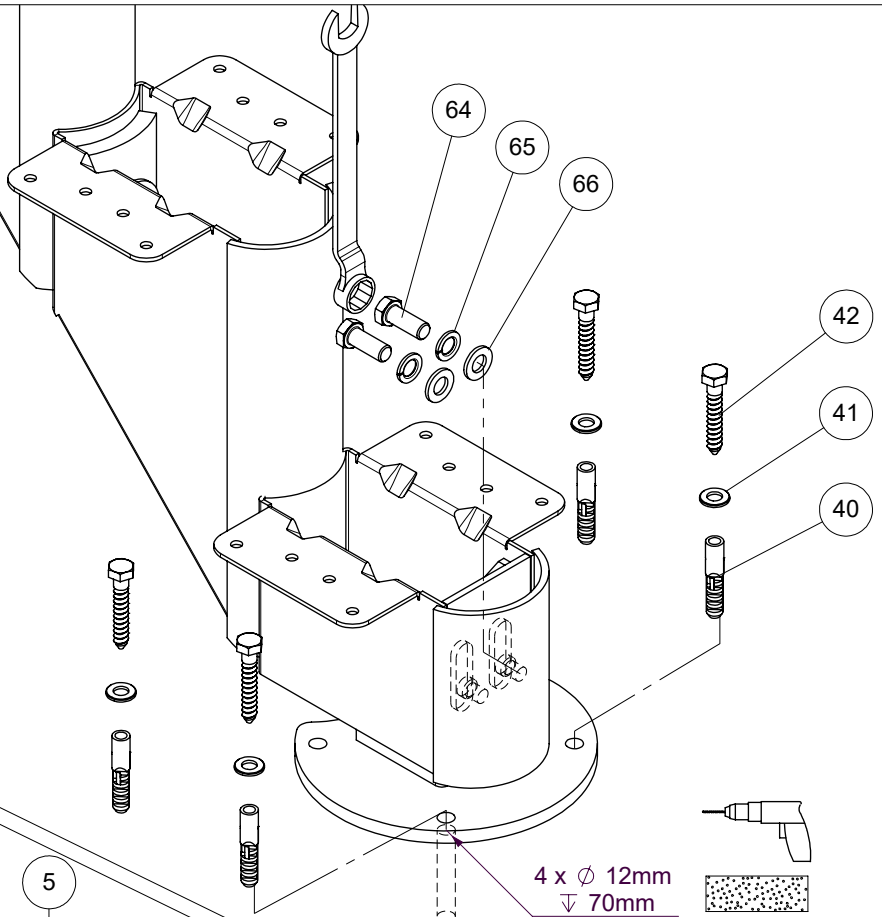

min S	max S
185 mm	215 mm

Example / Beispiel / Voorbeeld / Example / Eksempel:
 H: 2400 mm, T: 11 st(pcs)

$$S = \frac{2400 \text{ mm}}{11 + 1} = 200 \text{ mm} \quad \text{👍}$$

T	min H	max H
9	1850 mm	2150 mm
10	2035 mm	2365 mm
11	2220 mm	2580 mm
12	2405 mm	2795 mm
13	2590 mm	3010 mm
14	2775 mm	3225 mm

3

7

8

13

14

15

I	Mounting of wallbrackets is optional Die Montage von Wandhalterungen ist optional Montage van muurbeugels is optioneel Le montage de supports muraux est facultatif Montering af vægbeslag er valgfri
L	2 wall brackets in position A or B 2 Wandhalterungen in der Position A oder B 2 muurbeugels in positie A of B 2 supports mural dans la position A ou B 2 vægbeslag i position A eller B
U	4 wall brackets in position A or B 4 Wandhalterungen in der Position A oder B 4 muurbeugels in positie A of B 4 supports mural dans la position A ou B 4 vægbeslag i position A eller B