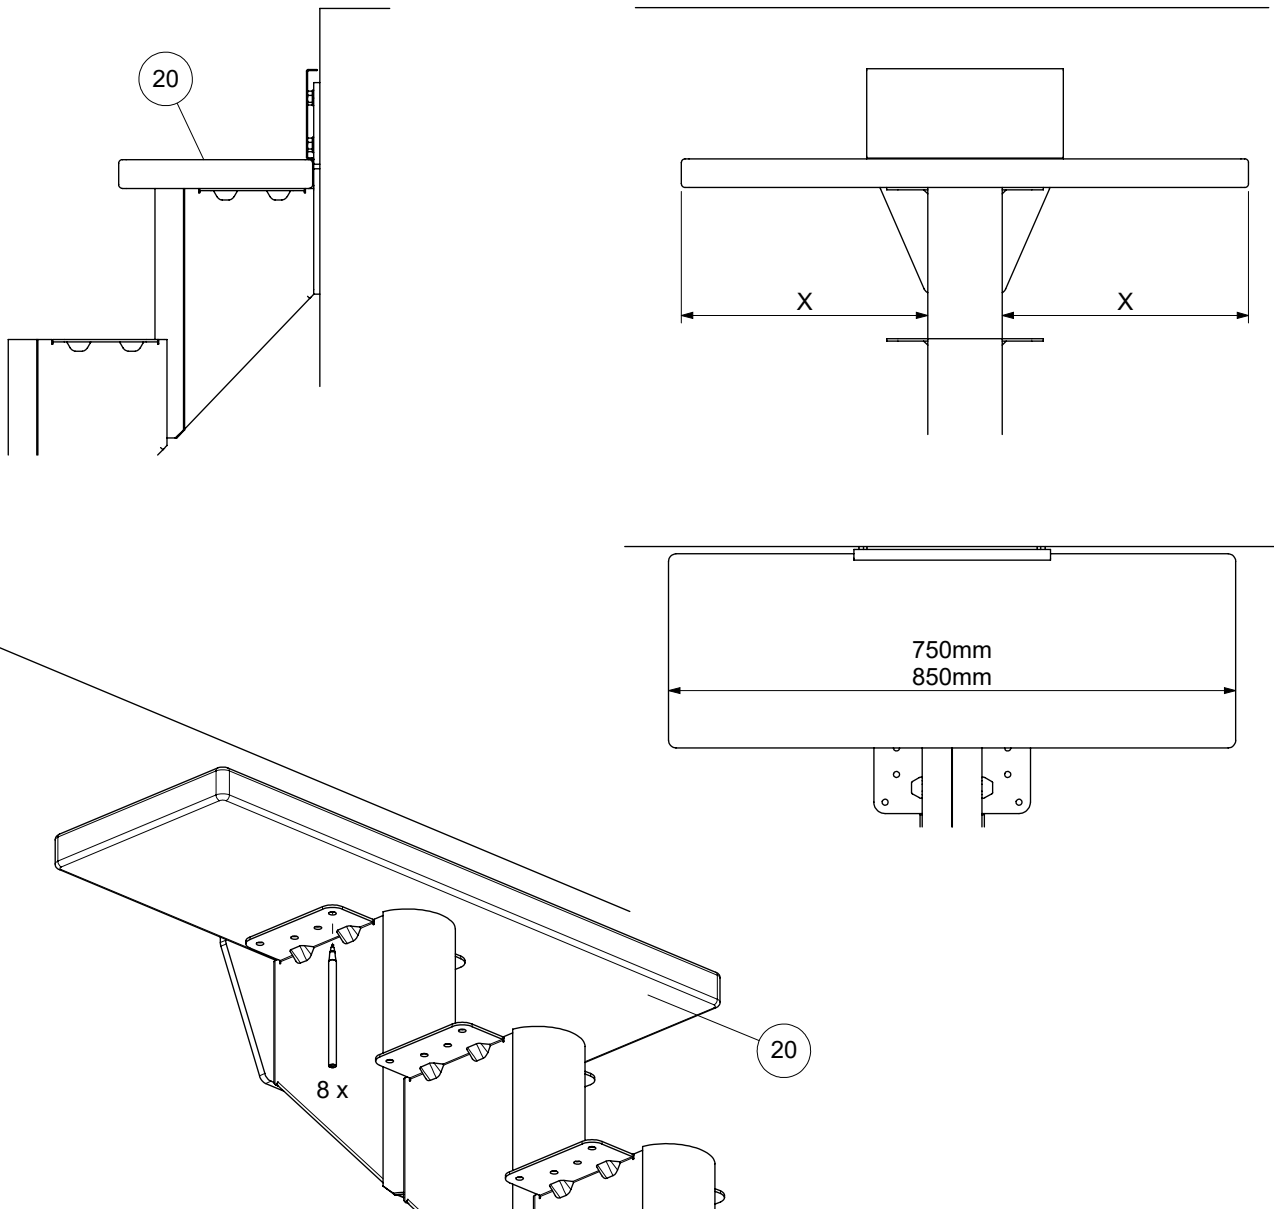

3

7

8

13

14

15

I	Mounting of wallbrackets is optional Die Montage von Wandhalterungen ist optional Montage van muurbeugels is optioneel Le montage de supports muraux est facultatif Montering af vægbeslag er valgfri
L	2 wall brackets in position A or B 2 Wandhalterungen in der Position A oder B 2 muurbeugels in positie A of B 2 supports mural dans la position A ou B 2 vægbeslag i position A eller B
U	4 wall brackets in position A or B 4 Wandhalterungen in der Position A oder B 4 muurbeugels in positie A of B 4 supports mural dans la position A ou B 4 vægbeslag i position A eller B

2 wall brackets must be mounted on a 1/4 turn or 4 on a 1/2 turn staircase.

2 Wandhalterungen müssen auf einer 1/4-gewendelten oder 4 auf einer 1/2-gewendelten Treppe montiert werden.

2 muurbeugels moeten gemonteerd worden op een 1/4 draai of 4 op een 1/2 draai trap.