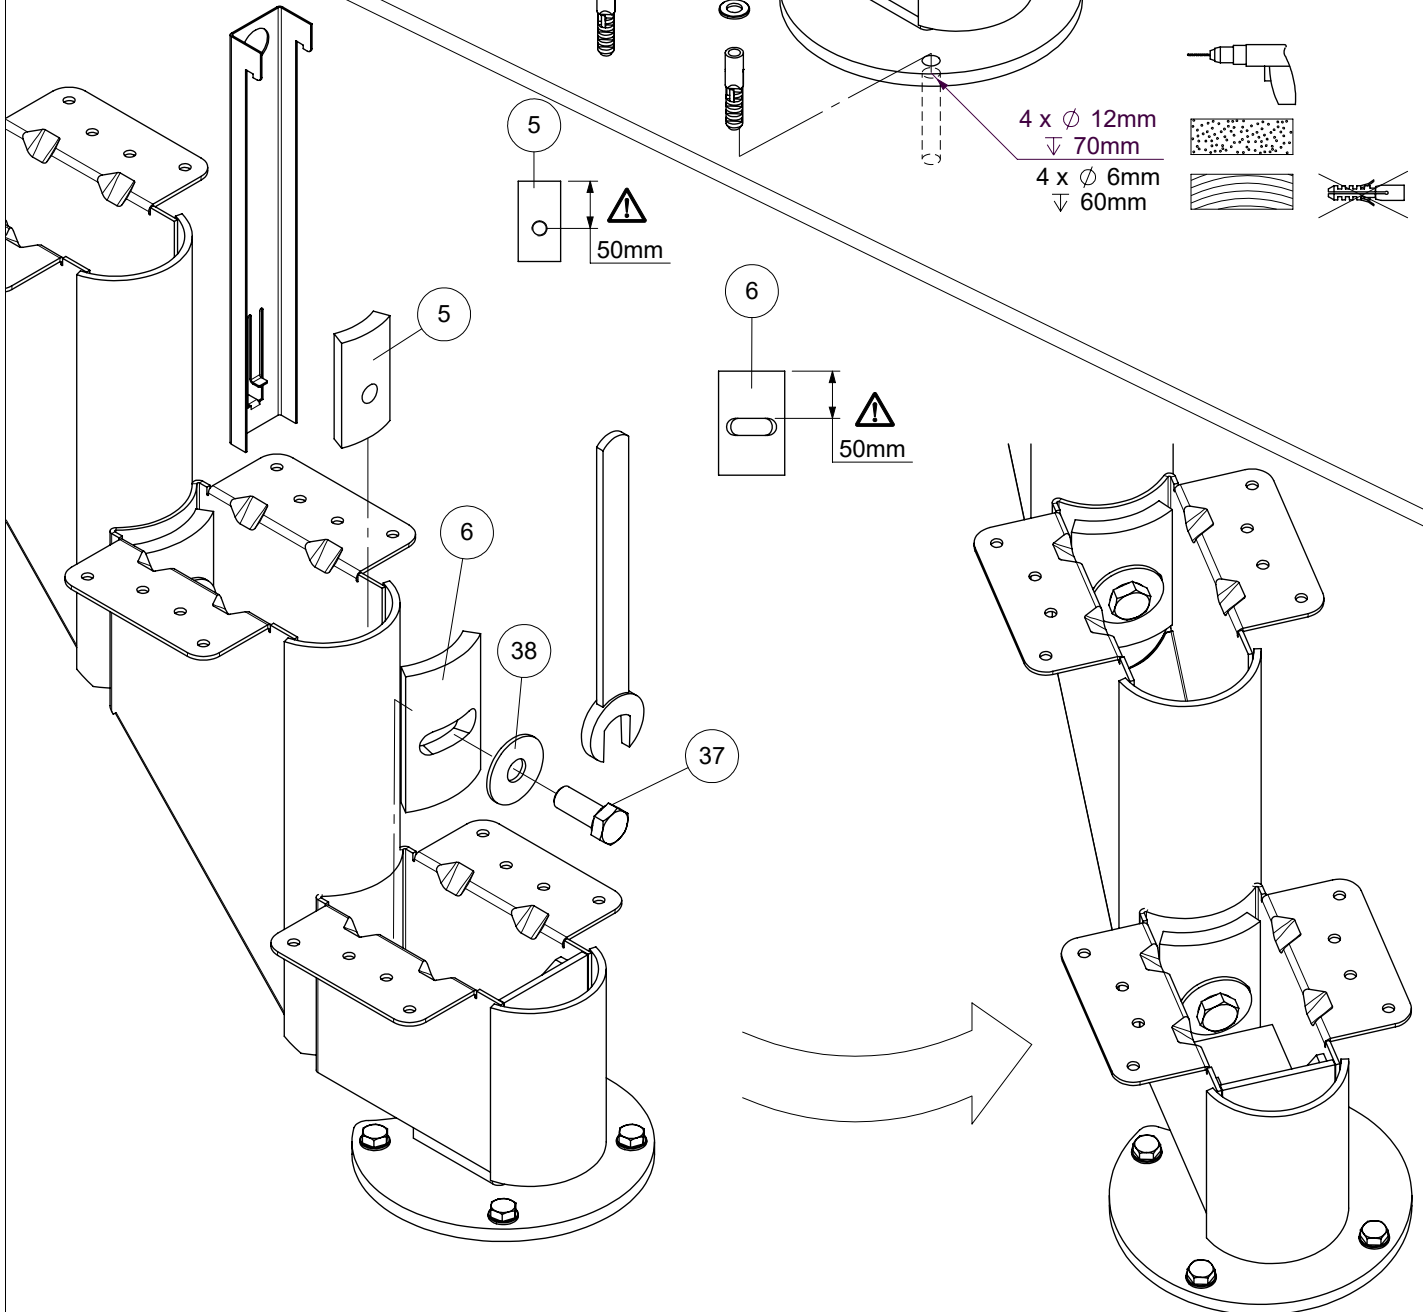

3

7

8

13

14

15

I	Mounting of wallbrackets is optional Die Montage von Wandhalterungen ist optional Montage van muurbeugels is optioneel Le montage de supports muraux est facultatif Montering af vægbeslag er valgfri
L	2 wall brackets in position A or B 2 Wandhalterungen in der Position A oder B 2 muurbeugels in positie A of B 2 supports mural dans la position A ou B 2 vægbeslag i position A eller B
U	4 wall brackets in position A or B 4 Wandhalterungen in der Position A oder B 4 muurbeugels in positie A of B 4 supports mural dans la position A ou B 4 vægbeslag i position A eller B

2 wall brackets must be mounted on a 1/4 turn or 4 on a 1/2 turn staircase.

2 Wandhalterungen müssen auf einer 1/4-gewendelten oder 4 auf einer 1/2-gewendelten Treppe montiert werden.

2 muurbeugels moeten gemonteerd worden op een 1/4 draai of 4 op een 1/2 draai trap.