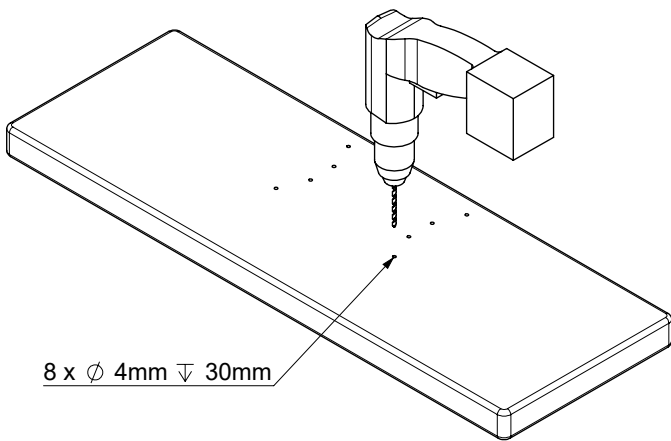

min S	max S
185 mm	215 mm

Example / Beispiel / Voorbeeld / Example / Eksempel:
 H: 2400 mm, T: 11 st(pcs)

$$S = \frac{2400 \text{ mm}}{11 + 1} = 200 \text{ mm} \quad \text{👍}$$

T	min H	max H
9	1850 mm	2150 mm
10	2035 mm	2365 mm
11	2220 mm	2580 mm
12	2405 mm	2795 mm
13	2590 mm	3010 mm
14	2775 mm	3225 mm

3

7

8

13

14

15

I	Mounting of wallbrackets is optional Die Montage von Wandhalterungen ist optional Montage van muurbeugels is optioneel Le montage de supports muraux est facultatif Montering af vægbeslag er valgfri
L	2 wall brackets in position A or B 2 Wandhalterungen in der Position A oder B 2 muurbeugels in positie A of B 2 supports mural dans la position A ou B 2 vægbeslag i position A eller B
U	4 wall brackets in position A or B 4 Wandhalterungen in der Position A oder B 4 muurbeugels in positie A of B 4 supports mural dans la position A ou B 4 vægbeslag i position A eller B