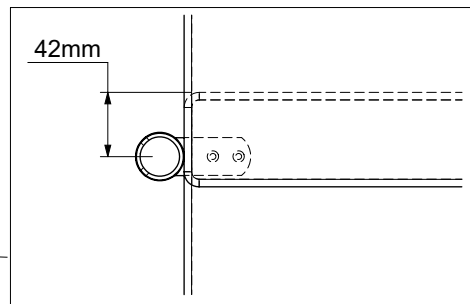

20

21

2 x $\varnothing$ 4mm ∇ 30mm

2 x $\varnothing$ 4mm ∇ 30mm

8

55

52

15