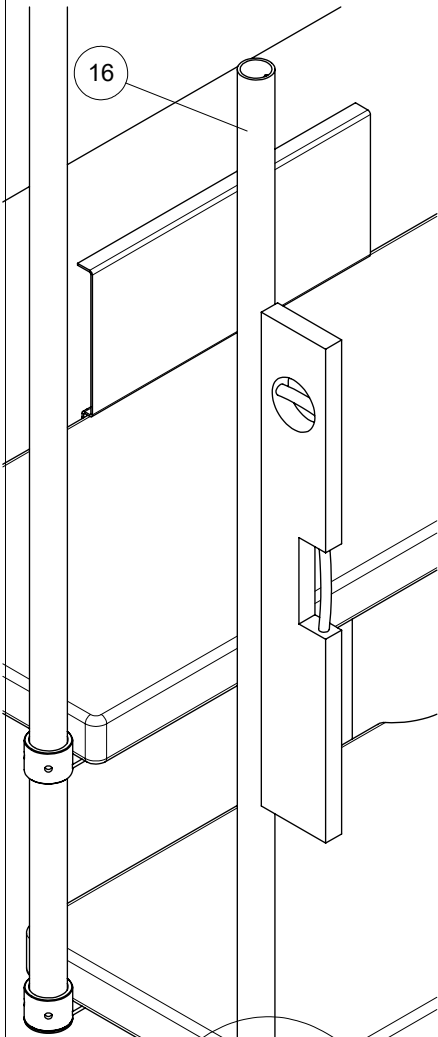

2 supports mural doivent être monté sur un escalier 1/4 ou 4 sur un escalier 1/2 tournant.

2 vægvingler er påkrævet i en 1/4-svings- eller 4 i en 1/2-svings-trappe.

L

R

20

21

2 x \varnothing 4mm ∇ 30mm

2 x \varnothing 4mm ∇ 30mm