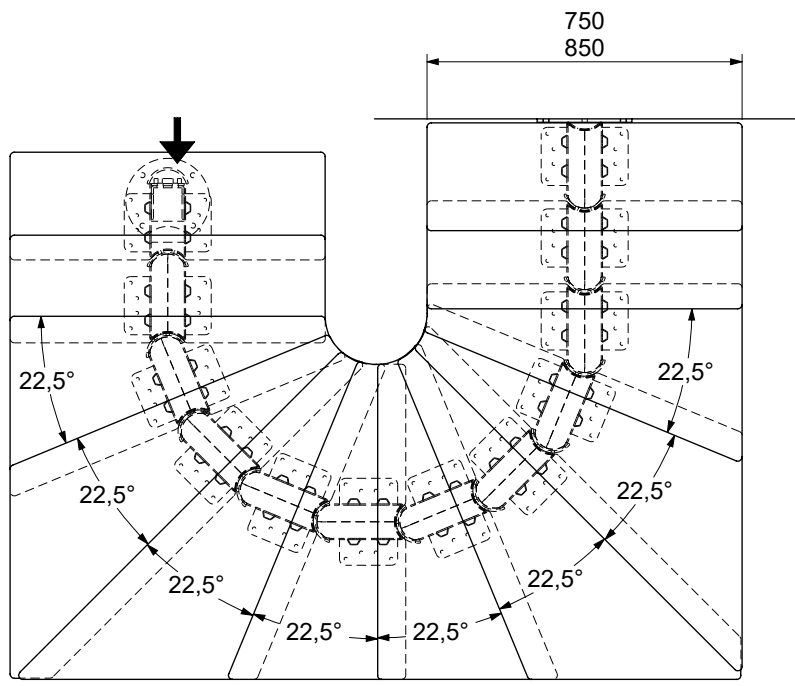

Tools not included!
Werkzeuge nicht enthalten!
Gereedschap niet inbegrepen!
Outils non inclus!
Værktøj ikke inkluderet!

TX25
TX30
PZ2

∅ 3mm ∅ 6mm
∅ 4mm ∅ 12mm
∅ 6mm
∅ 8mm
∅ 10mm

3mm
4mm
6mm

16mm
18mm

L

R

$$S = \frac{H}{T + 1}$$

min S	max S
185 mm	215 mm

Example / Beispiel / Voorbeeld / Example / Eksempel:
 H: 2400 mm, T: 11 st(pcs)

$$S = \frac{2400 \text{ mm}}{11 + 1} = 200 \text{ mm} \quad \text{👍}$$

T	min H	max H
9	1850 mm	2150 mm
10	2035 mm	2365 mm
11	2220 mm	2580 mm
12	2405 mm	2795 mm
13	2590 mm	3010 mm
14	2775 mm	3225 mm