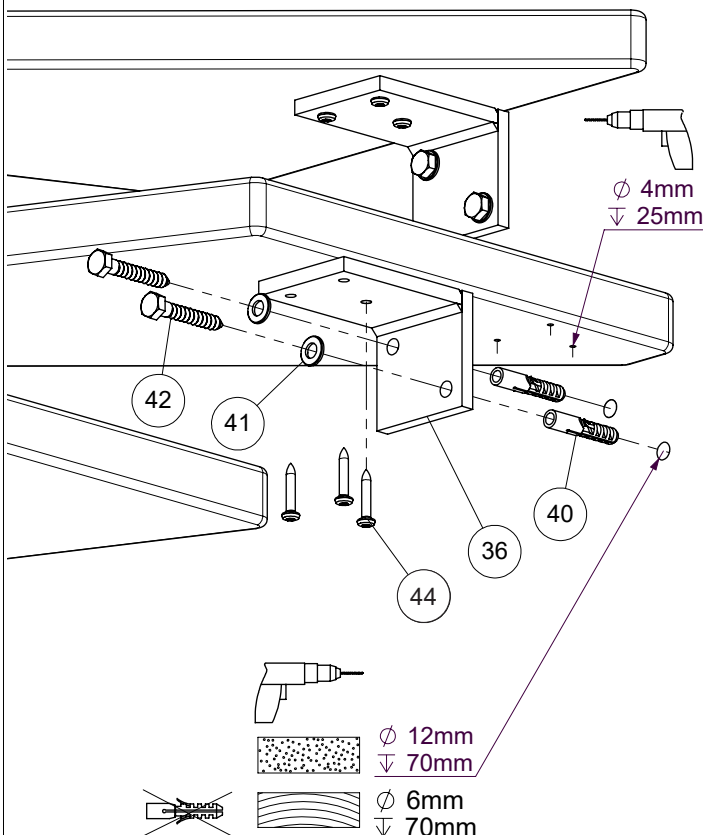

I	Mounting of wallbrackets is optional Die Montage von Wandhalterungen ist optional Montage van muurbeugels is optioneel Le montage de supports muraux est facultatif Montering af vægbeslag er valgfri
L	2 wall brackets in position A or B 2 Wandhalterungen in der Position A oder B 2 muurbeugels in positie A of B 2 supports mural dans la position A ou B 2 vægbeslag i position A eller B
U	4 wall brackets in position A or B 4 Wandhalterungen in der Position A oder B 4 muurbeugels in positie A of B 4 supports mural dans la position A ou B 4 vægbeslag i position A eller B

2 wall brackets must be mounted on a 1/4 turn or 4 on a 1/2 turn staircase.

2 Wandhalterungen müssen auf einer 1/4-gewendelten oder 4 auf einer 1/2-gewendelten Treppe montiert werden.

2 muurbeugels moeten gemonteerd worden op een 1/4 draai of 4 op een 1/2 draai trap.

2 supports mural doivent être monté sur un escalier 1/4 ou 4 sur un escalier 1/2 tournant.

2 vægvingler er påkrævet i en 1/4-svings- eller 4 i en 1/2-svings-trappe.