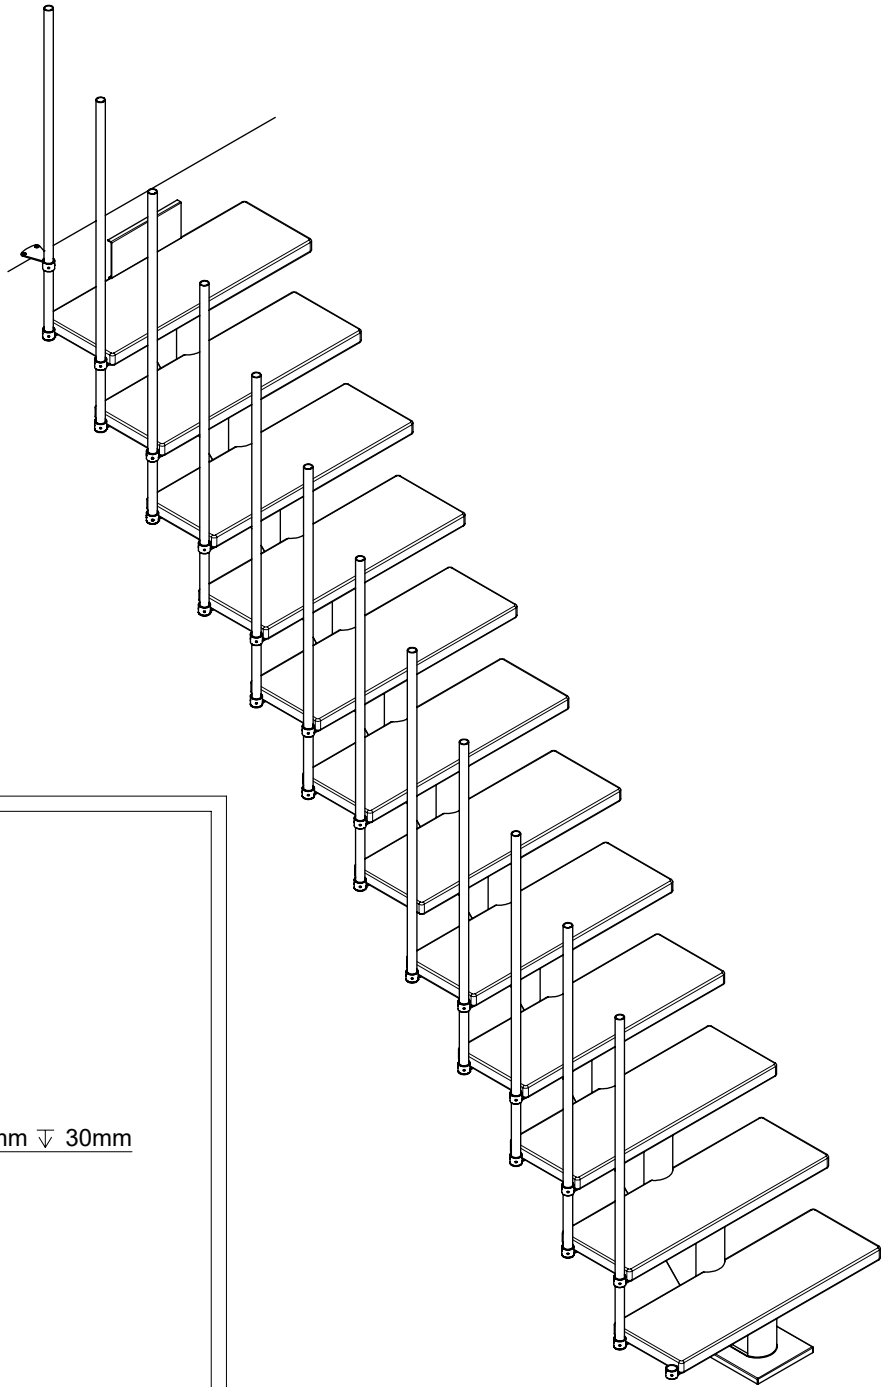

2 supports mural doivent être monté sur un escalier 1/4 ou 4 sur un escalier 1/2 tournant.

2 vægvingler er påkrævet i en 1/4-svings- eller 4 i en 1/2-svings-trappe.

L

R

20

21

2 x \varnothing 4mm ∇ 30mm

2 x \varnothing 4mm ∇ 30mm