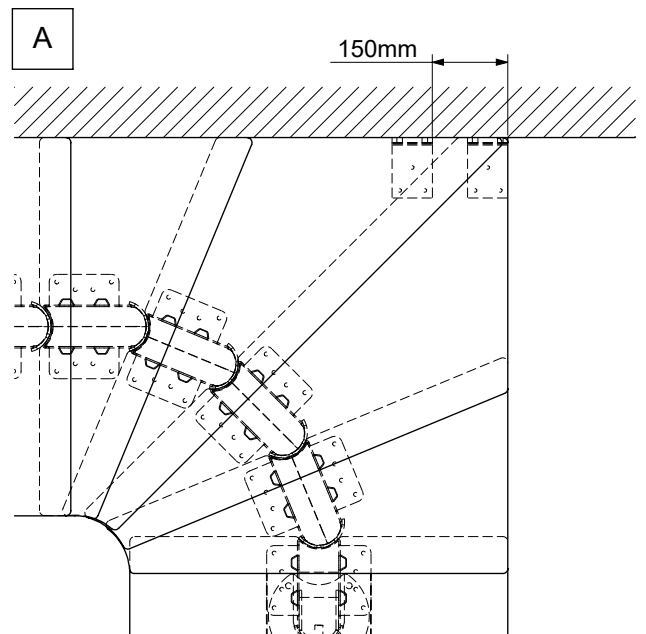

I	Mounting of wallbrackets is optional Die Montage von Wandhalterungen ist optional Montage van muurbeugels is optioneel Le montage de supports muraux est facultatif Montering af vægbeslag er valgfri
L	2 wall brackets in position A or B 2 Wandhalterungen in der Position A oder B 2 muurbeugels in positie A of B 2 supports mural dans la position A ou B 2 vægbeslag i position A eller B
U	4 wall brackets in position A or B 4 Wandhalterungen in der Position A oder B 4 muurbeugels in positie A of B 4 supports mural dans la position A ou B 4 vægbeslag i position A eller B

2 wall brackets must be mounted on a 1/4 turn or 4 on a 1/2 turn staircase.

2 Wandhalterungen müssen auf einer 1/4-gewendelten oder 4 auf einer 1/2-gewendelten Treppe montiert werden.

2 muurbeugels moeten gemonteerd worden op een 1/4 draai of 4 op een 1/2 draai trap.

2 supports mural doivent être monté sur un escalier 1/4 ou 4 sur un escalier 1/2 tournant.

2 vægvingler er påkrævet i en 1/4-svings- eller 4 i en 1/2-svings-trappe.