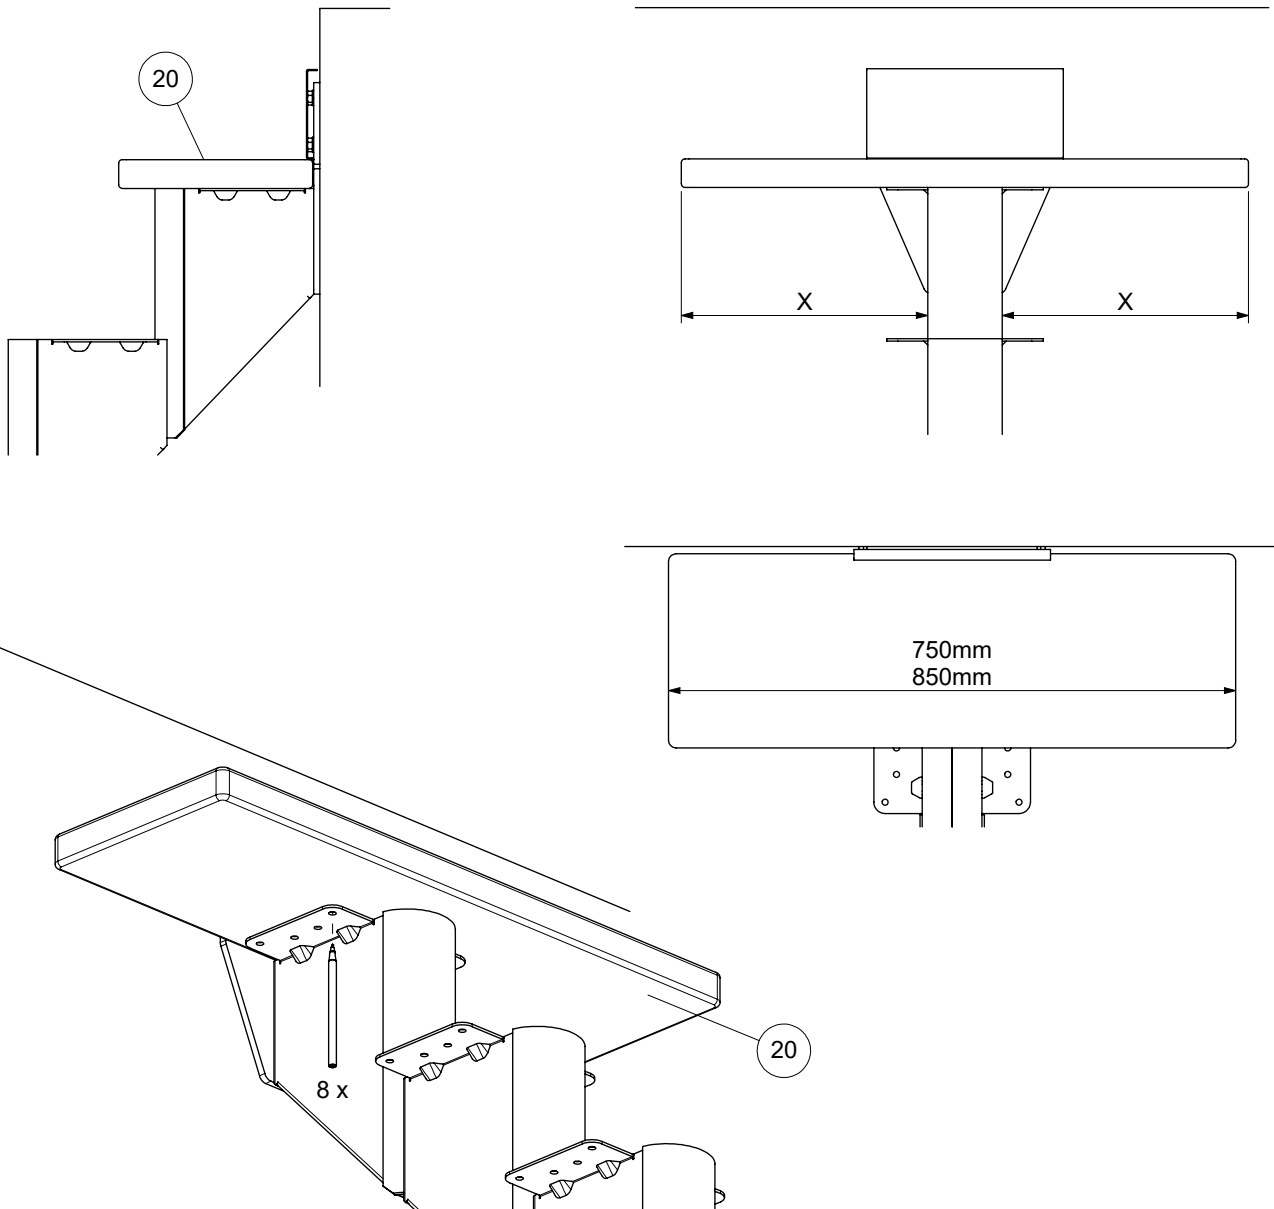

3

7

8

13

14

15

18

<b>I</b>	Mounting of wallbrackets is optional Die Montage von Wandhalterungen ist optional Montage van muurbeugels is optioneel Le montage de supports muraux est facultatif Montering af vægbeslag er valgfri
<b>L</b>	2 wall brackets in position A or B 2 Wandhalterungen in der Position A oder B 2 muurbeugels in positie A of B 2 supports mural dans la position A ou B 2 vægbeslag i position A eller B
<b>U</b>	4 wall brackets in position A or B 4 Wandhalterungen in der Position A oder B 4 muurbeugels in positie A of B 4 supports mural dans la position A ou B 4 vægbeslag i position A eller B

2 wall brackets must be mounted on a 1/4 turn or 4 on a 1/2 turn staircase.

2 Wandhalterungen müssen auf einer 1/4-gewendelten oder 4 auf einer 1/2-gewendelten Treppe montiert werden.

2 muurbeugels moeten gemonteerd worden op een 1/4 draai of 4 op een 1/2 draai trap.