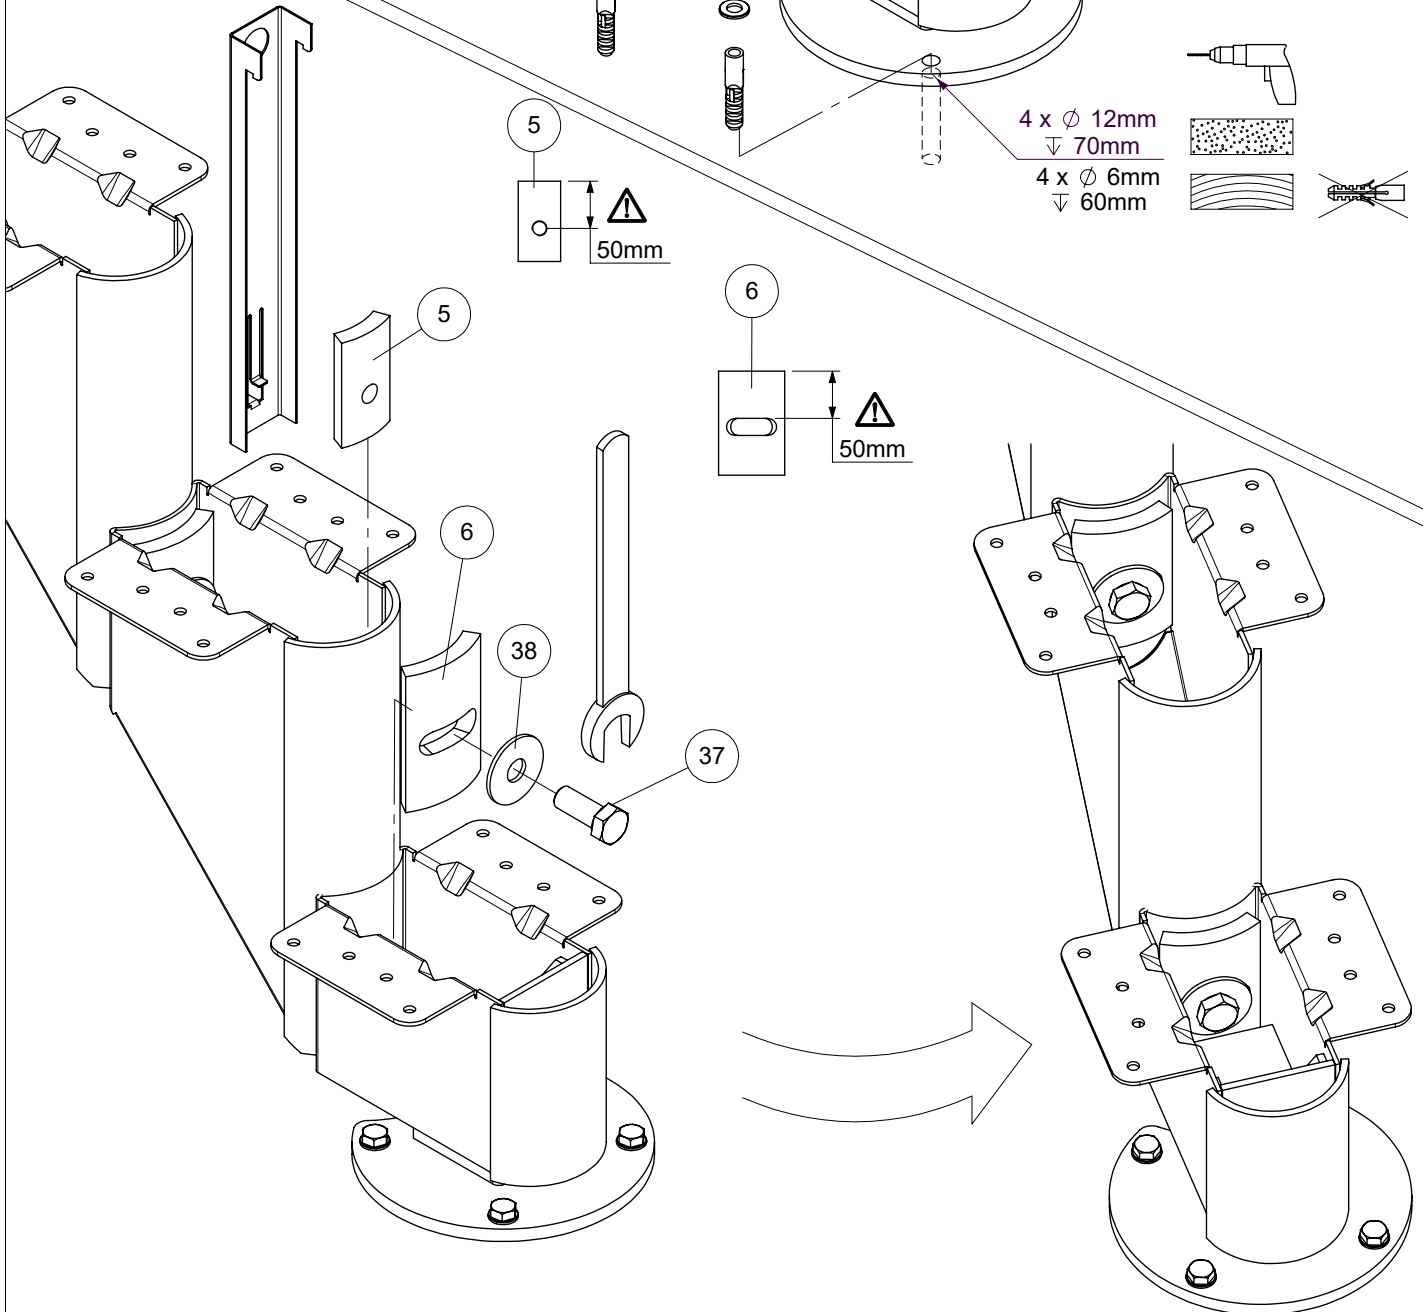

3

7

8

13

14

15

18

<b>I</b>	Mounting of wallbrackets is optional Die Montage von Wandhalterungen ist optional Montage van muurbeugels is optioneel Le montage de supports muraux est facultatif Montering af vægbeslag er valgfri
<b>L</b>	2 wall brackets in position A or B 2 Wandhalterungen in der Position A oder B 2 muurbeugels in positie A of B 2 supports mural dans la position A ou B 2 vægbeslag i position A eller B
<b>U</b>	4 wall brackets in position A or B 4 Wandhalterungen in der Position A oder B 4 muurbeugels in positie A of B 4 supports mural dans la position A ou B 4 vægbeslag i position A eller B

2 wall brackets must be mounted on a 1/4 turn or 4 on a 1/2 turn staircase.

2 Wandhalterungen müssen auf einer 1/4-gewendelten oder 4 auf einer 1/2-gewendelten Treppe montiert werden.

2 muurbeugels moeten gemonteerd worden op een 1/4 draai of 4 op een 1/2 draai trap.