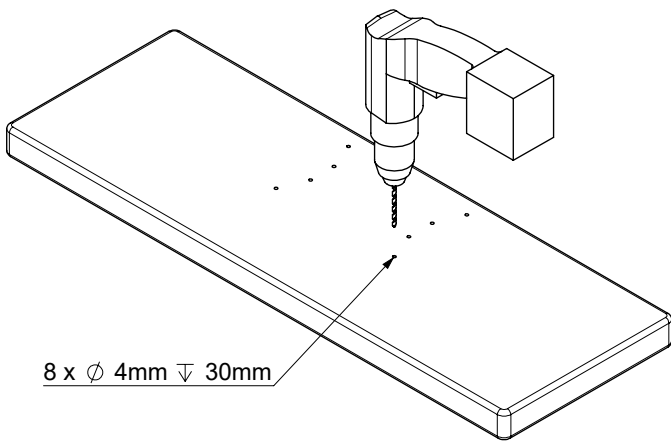

16mm  
18mm

L

R

$$S = \frac{H}{T + 1}$$

min S	max S
185 mm	215 mm

Example / Beispiel / Voorbeeld / Example / Eksempel:  
H: 2400 mm, T: 11 st(pcs)

$$S = \frac{2400 \text{ mm}}{11 + 1} = 200 \text{ mm}$$

T	min H	max H
9	1850 mm	2150 mm
10	2035 mm	2365 mm
11	2220 mm	2580 mm
12	2405 mm	2795 mm
13	2590 mm	3010 mm

3

7

8

13

14

15

18

<b>I</b>	Mounting of wallbrackets is optional Die Montage von Wandhalterungen ist optional Montage van muurbeugels is optioneel Le montage de supports muraux est facultatif Montering af vægbeslag er valgfri
<b>L</b>	2 wall brackets in position A or B 2 Wandhalterungen in der Position A oder B 2 muurbeugels in positie A of B 2 supports mural dans la position A ou B 2 vægbeslag i position A eller B
<b>U</b>	4 wall brackets in position A or B 4 Wandhalterungen in der Position A oder B 4 muurbeugels in positie A of B 4 supports mural dans la position A ou B 4 vægbeslag i position A eller B