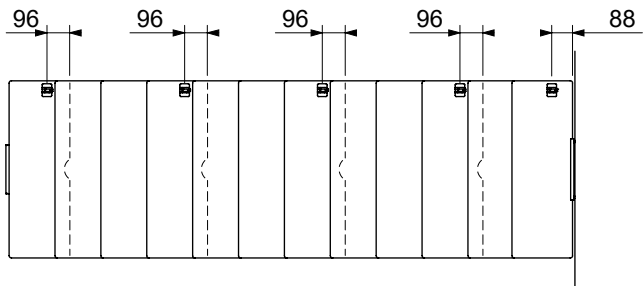

2 supports mural doivent être monté sur un escalier 1/4 ou 4 sur un escalier 1/2 tournant.

2 væginkler er påkrævet i en 1/4-svings- eller 4 i en 1/2-svings-trappe.

L

R

L 750 mm