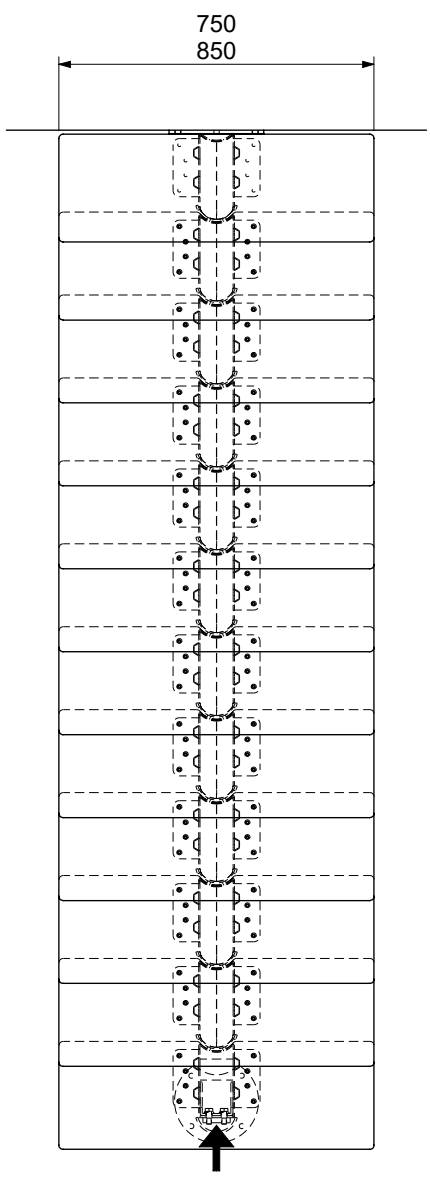

# HAMBURG

**INSTRUCTION / MONTAGEANLEITUNG  
INSTRUKTION / INSTRUCCÌON / INSTRUKCJA**

	Height floor-to-floor	Rise height	Number of treads
	Geschosshöhe	Steigungshöhe	Anzahl Stufen
	Hauteur sol-sol	Hauteur de marche	Nombre de marches
	Altura de suelo/suelo	Altura de peldaños	Numero de peldaños
	Altura do chão / chão	Altura do degrau	Número de etapas (degraus)
	Hoogte vloer/vloer	Hoogte trede	Aantal treden
	Etagehøjde	Stigningshøjde	Antal trin
	Golv till golv höjd	Stigningshöjd	Antal steg
	Wysokość kondygnacji od podłogi do podłogi	Wysokość stopnia	Ilość stopni
	Înălțime sol-sol	Înălțime treaptă	Număr trepte
	Výška patra podlaha-podlaha	Výška schodu	Počet nášlapů
	Висота от пола до пола	Шаг ступени	Кол-во ступеней
	Aukšto aukštis	Pakopos aukštis	Pakopų kiekis
	Stäva augstums	Pakāpiena augstums	Pakāpienu skaits
	Korruse kõrgus	Astme kõrgus	Astmete arv
	Višina nadstropja	Višina stopnice	Število stopnic
	Visina kata	Visina stepenice	Broj stepenica
	Výška podlažia	Výška stupňa	Počet stupňov

16mm  
18mm

L

R

$$S = \frac{H}{T + 1}$$

min S	max S
185 mm	215 mm

Example / Beispiel / Voorbeeld / Example / Eksempel:  
H: 2400 mm, T: 11 st(pcs)

$$S = \frac{2400 \text{ mm}}{11 + 1} = 200 \text{ mm}$$

T	min H	max H
9	1850 mm	2150 mm
10	2035 mm	2365 mm
11	2220 mm	2580 mm
12	2405 mm	2795 mm
13	2590 mm	3010 mm