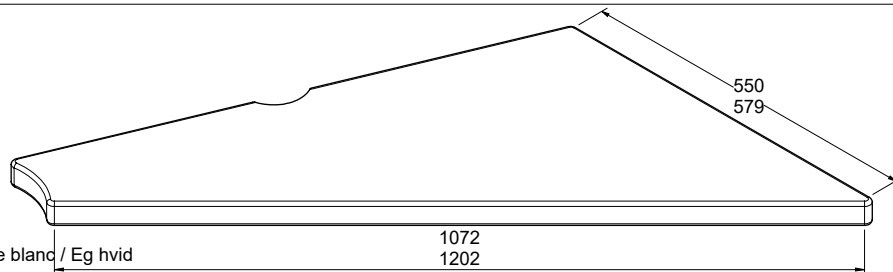

24

x	I	0
	L	1
	U	2

- M2-1078408 750 mm Beech / Buche / Beuk / Hêtre / Bøg
- M2-1078418 750 mm Oak / Eiche / Eik / Chêne / Eg
- M2-1078428 750 mm Oak white / Eiche weiss / Eik wit / Chêne blanc / Eg hvid
- M2-1078458 850 mm Beech / Buche / Beuk / Hêtre / Bøg
- M2-1078468 850 mm Oak / Eiche / Eik / Chêne / Eg
- M2-1078478 850 mm Oak white / Eiche weiss / Eik wit / Chêne blanc / Eg hvid