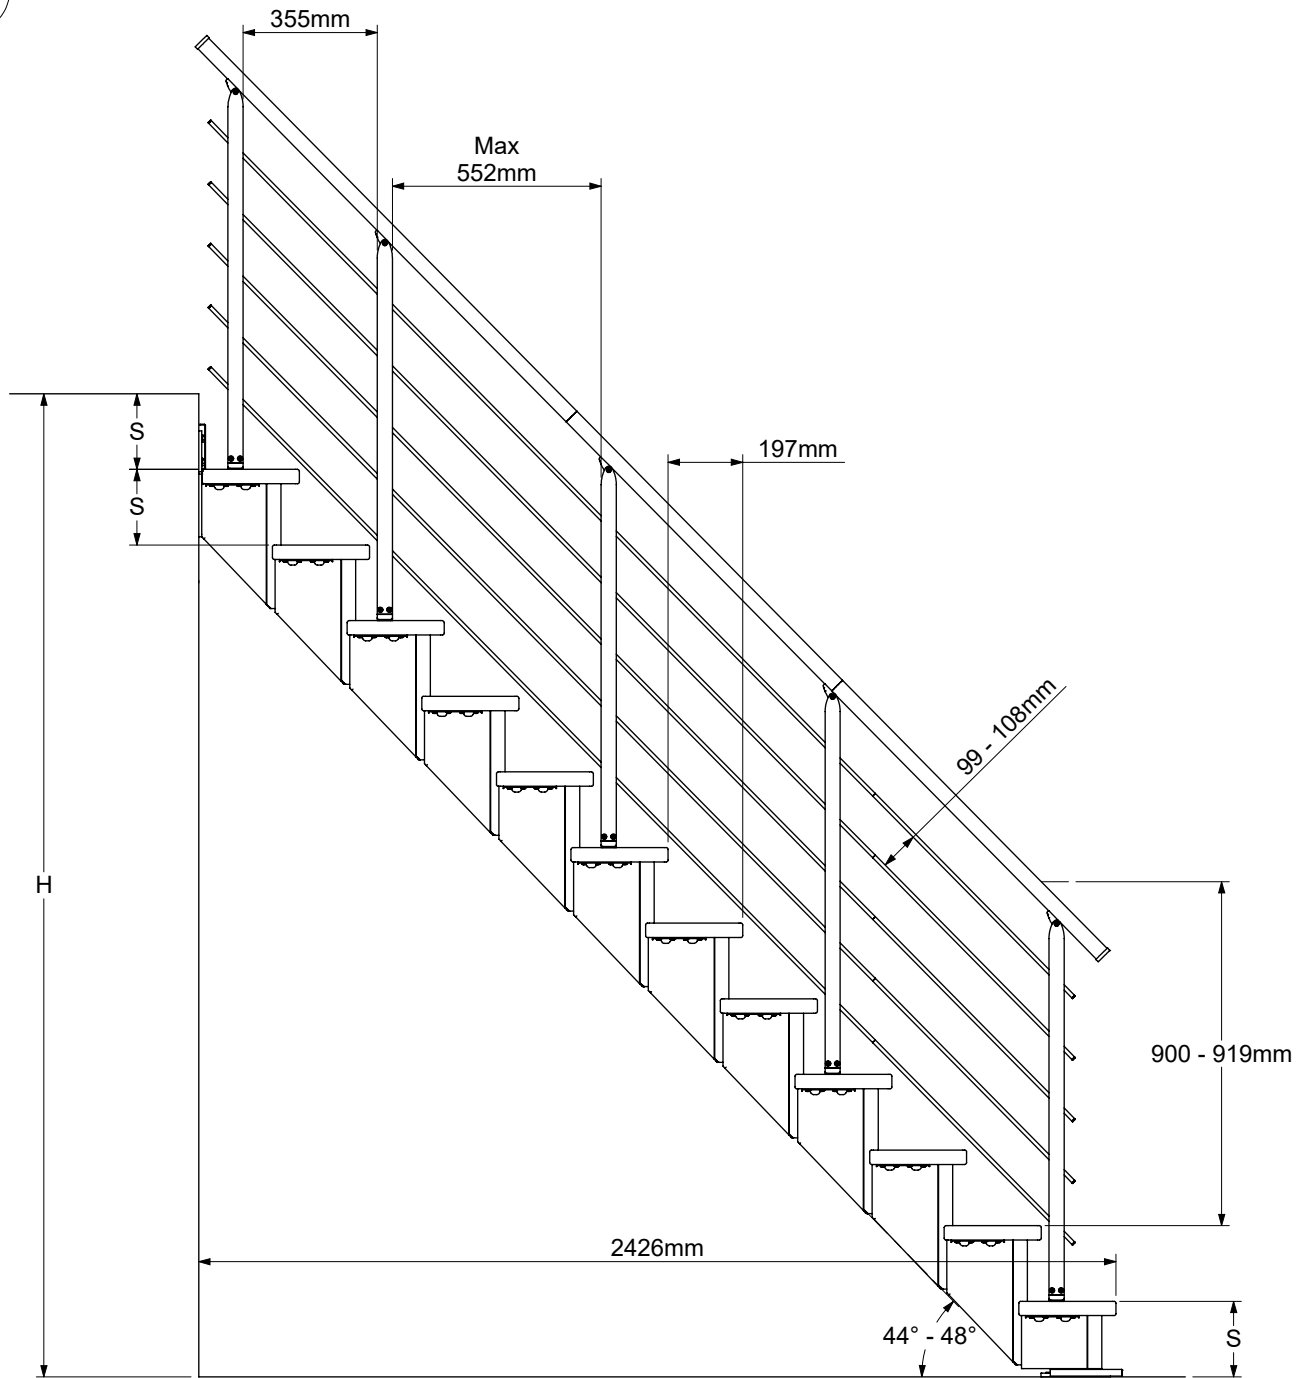

16mm  
18mm

L

R

$$S = \frac{H}{T + 1}$$

min S	max S
185 mm	215 mm

Example / Beispiel / Voorbeeld / Example / Eksempel:  
H: 2400 mm, T: 11 st(pcs)

$$S = \frac{2400 \text{ mm}}{11 + 1} = 200 \text{ mm}$$

T	min H	max H
9	1850 mm	2150 mm
10	2035 mm	2365 mm
11	2220 mm	2580 mm
12	2405 mm	2795 mm
13	2590 mm	3010 mm