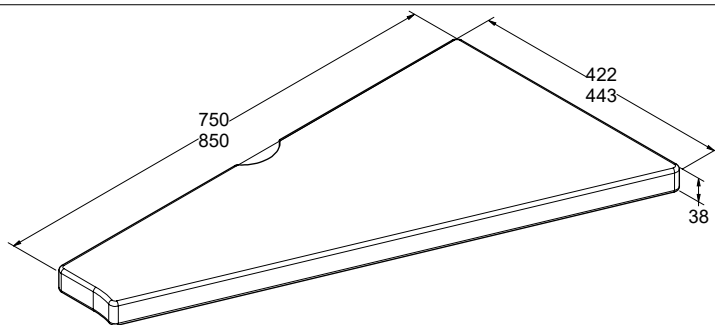

- M2-1078409 750 mm Beech / Buche / Beuk / Hêtre / Bøg
- M2-1078419 750 mm Oak / Eiche / Eik / Chêne / Eg
- M2-1078429 750 mm Oak white / Eiche weiss / Eik wit / Chêne blanc / Eg hvid
- M2-1078459 850 mm Beech / Buche / Beuk / Hêtre / Bøg
- M2-1078469 850 mm Oak / Eiche / Eik / Chêne / Eg
- M2-1078479 850 mm Oak white / Eiche weiss / Eik wit / Chêne blanc / Eg hvid