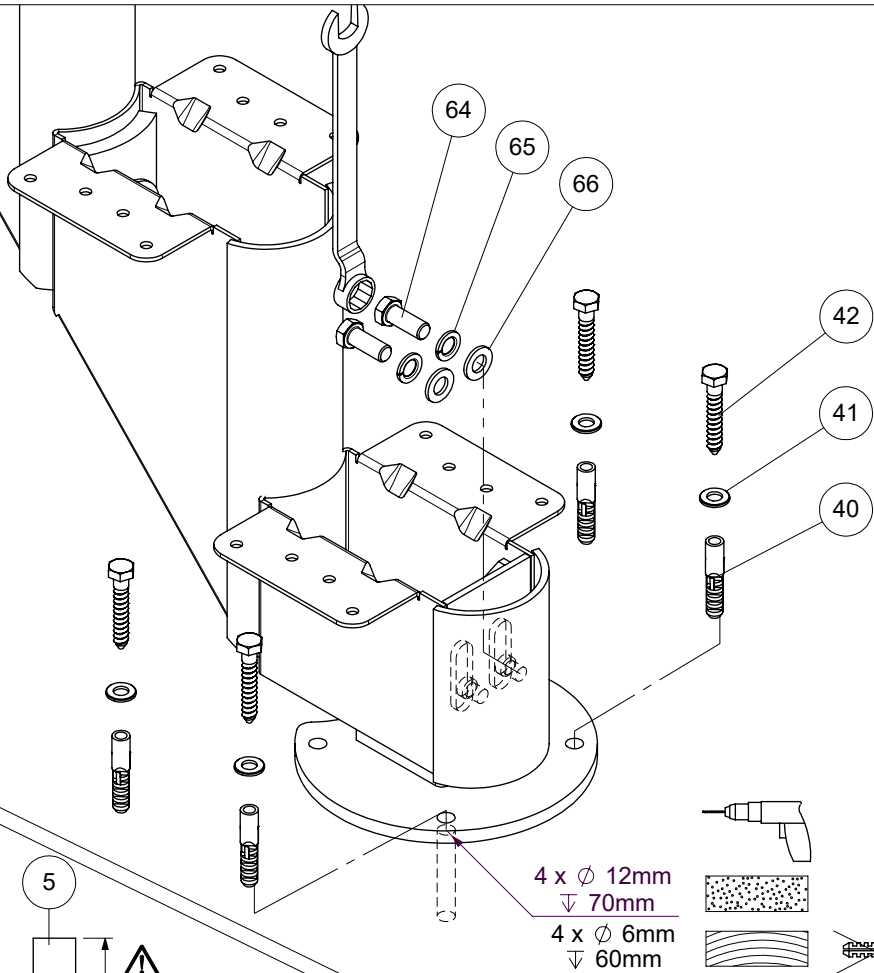

16mm  
18mm

L

R

$$S = \frac{H}{T + 1}$$

min S	max S
185 mm	215 mm

Example / Beispiel / Voorbeeld / Example / Eksempel:  
H: 2400 mm, T: 11 st(pcs)

$$S = \frac{2400 \text{ mm}}{11 + 1} = 200 \text{ mm}$$

T	min H	max H
9	1850 mm	2150 mm
10	2035 mm	2365 mm
11	2220 mm	2580 mm
12	2405 mm	2795 mm
13	2590 mm	3010 mm

3

7

8

13

14

15

18

<b>I</b>	Mounting of wallbrackets is optional Die Montage von Wandhalterungen ist optional Montage van muurbeugels is optioneel Le montage de supports muraux est facultatif Montering af vægbeslag er valgfri
<b>L</b>	2 wall brackets in position A or B 2 Wandhalterungen in der Position A oder B 2 muurbeugels in positie A of B 2 supports mural dans la position A ou B 2 vægbeslag i position A eller B
<b>U</b>	4 wall brackets in position A or B 4 Wandhalterungen in der Position A oder B 4 muurbeugels in positie A of B 4 supports mural dans la position A ou B 4 vægbeslag i position A eller B