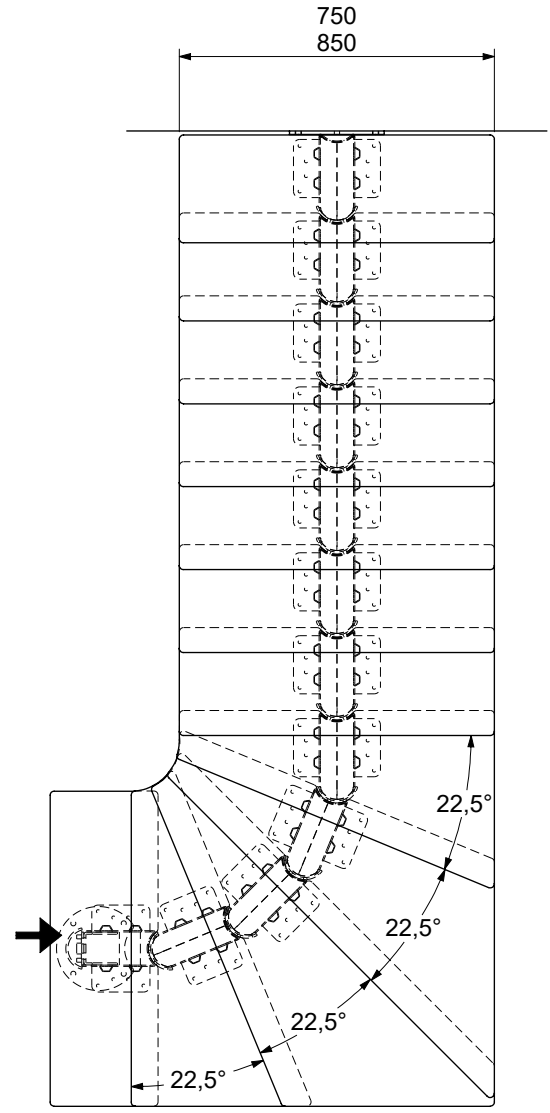

16mm  
18mm

L

R

$$S = \frac{H}{T + 1}$$

min S	max S
185 mm	215 mm

Example / Beispiel / Voorbeeld / Example / Eksempel:  
H: 2400 mm, T: 11 st(pcs)

$$S = \frac{2400 \text{ mm}}{11 + 1} = 200 \text{ mm}$$

T	min H	max H
9	1850 mm	2150 mm
10	2035 mm	2365 mm
11	2220 mm	2580 mm
12	2405 mm	2795 mm
13	2590 mm	3010 mm