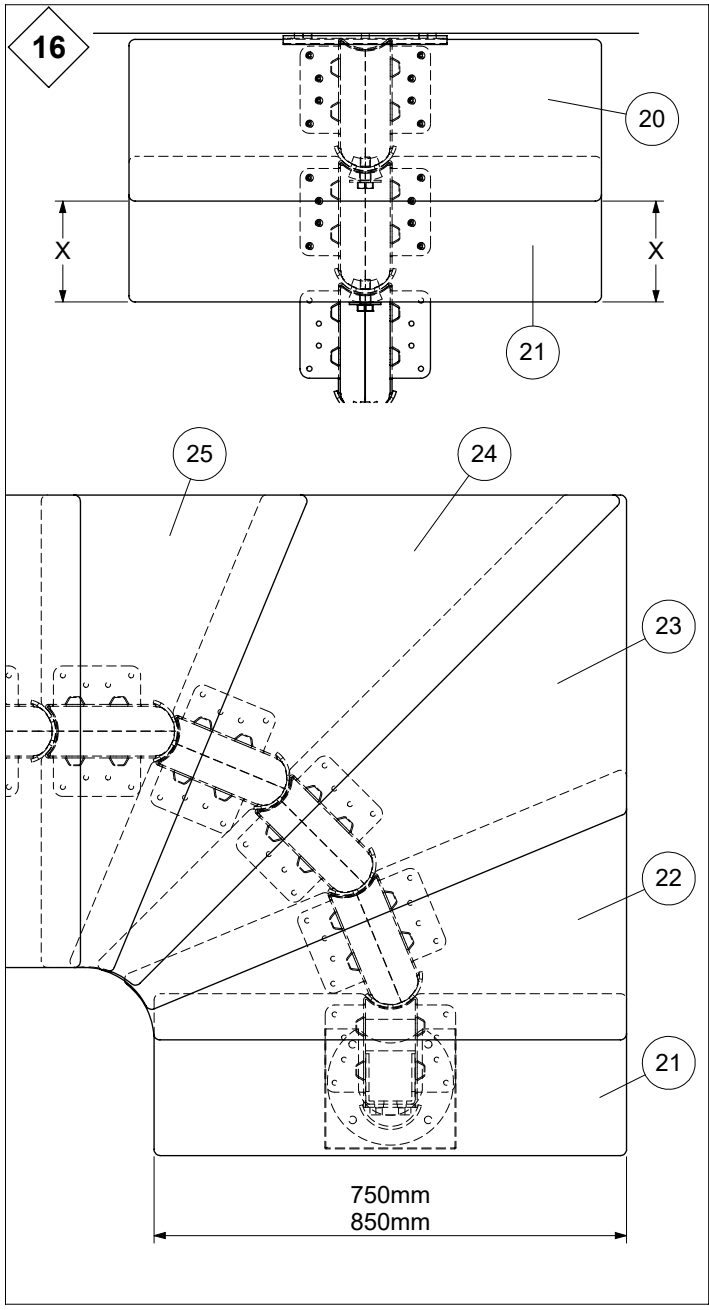

16mm  
18mm

L

R

$$S = \frac{H}{T + 1}$$

min S	max S
185 mm	215 mm

Example / Beispiel / Voorbeeld / Example / Eksempel:  
H: 2400 mm, T: 11 st(pcs)

$$S = \frac{2400 \text{ mm}}{11 + 1} = 200 \text{ mm}$$

T	min H	max H
9	1850 mm	2150 mm
10	2035 mm	2365 mm
11	2220 mm	2580 mm
12	2405 mm	2795 mm
13	2590 mm	3010 mm

3

7

8

13

14

15

18

<b>I</b>	Mounting of wallbrackets is optional Die Montage von Wandhalterungen ist optional Montage van muurbeugels is optioneel Le montage de supports muraux est facultatif Montering af vægbeslag er valgfri
<b>L</b>	2 wall brackets in position A or B 2 Wandhalterungen in der Position A oder B 2 muurbeugels in positie A of B 2 supports mural dans la position A ou B 2 vægbeslag i position A eller B
<b>U</b>	4 wall brackets in position A or B 4 Wandhalterungen in der Position A oder B 4 muurbeugels in positie A of B 4 supports mural dans la position A ou B 4 vægbeslag i position A eller B