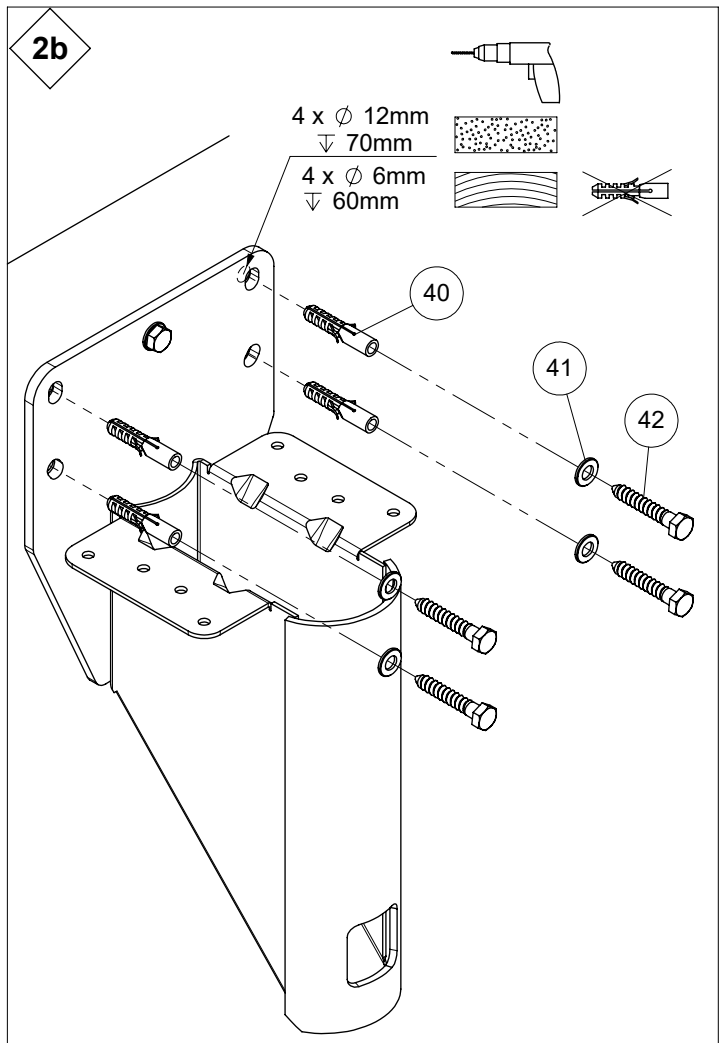

16mm  
18mm

L

R

$$S = \frac{H}{T + 1}$$

min S	max S
185 mm	215 mm

Example / Beispiel / Voorbeeld / Example / Eksempel:  
H: 2400 mm, T: 11 st(pcs)

$$S = \frac{2400 \text{ mm}}{11 + 1} = 200 \text{ mm}$$

T	min H	max H
9	1850 mm	2150 mm
10	2035 mm	2365 mm
11	2220 mm	2580 mm
12	2405 mm	2795 mm
13	2590 mm	3010 mm