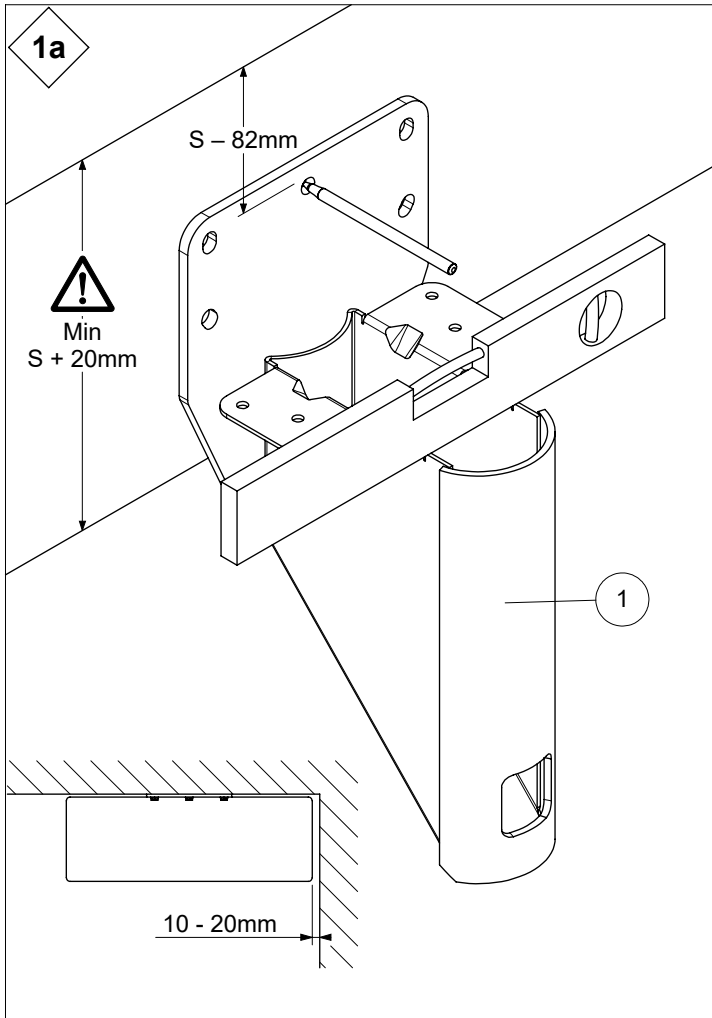

16mm  
18mm

L

R

$$S = \frac{H}{T + 1}$$

min S	max S
185 mm	215 mm

Example / Beispiel / Voorbeeld / Example / Eksempel:  
H: 2400 mm, T: 11 st(pcs)

$$S = \frac{2400 \text{ mm}}{11 + 1} = 200 \text{ mm}$$

T	min H	max H
9	1850 mm	2150 mm
10	2035 mm	2365 mm
11	2220 mm	2580 mm
12	2405 mm	2795 mm
13	2590 mm	3010 mm