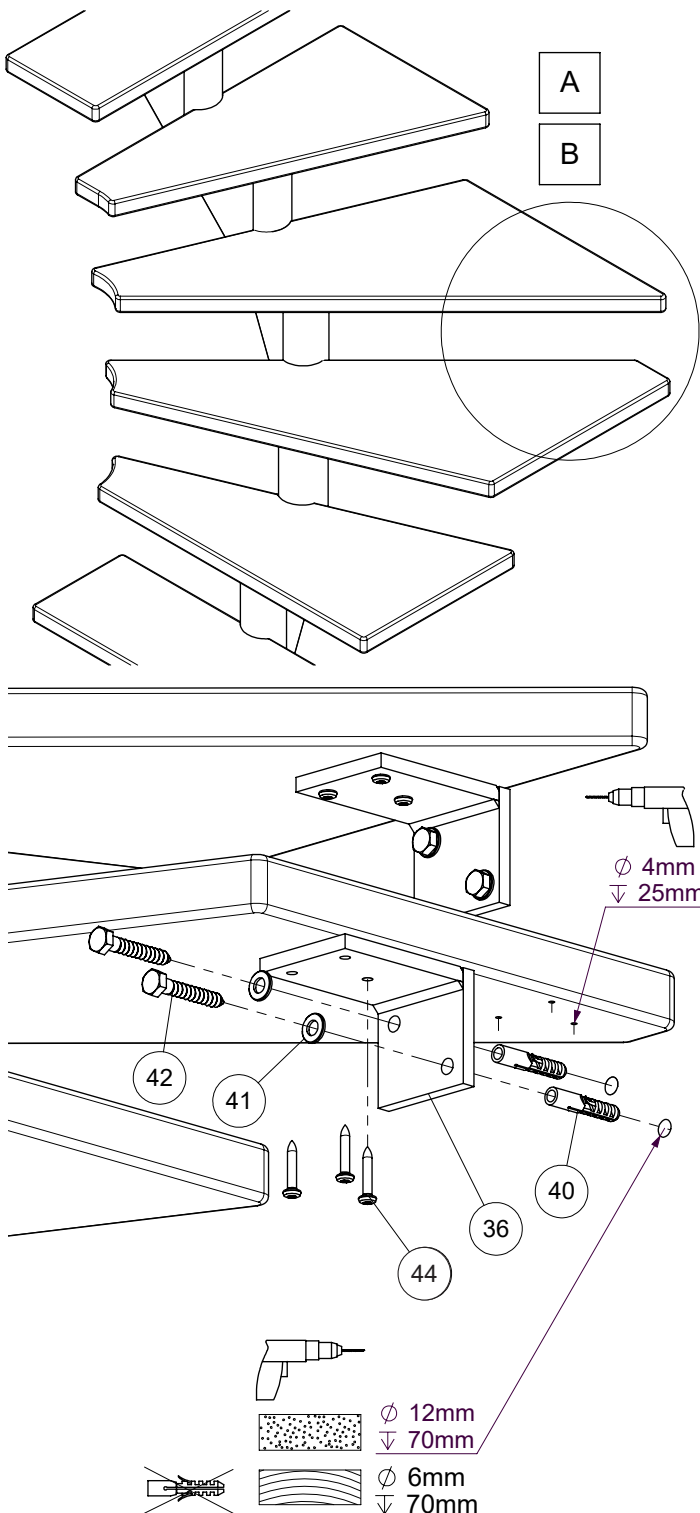

18

I	Mounting of wallbrackets is optional Die Montage von Wandhalterungen ist optional Montage van muurbeugels is optioneel Le montage de supports muraux est facultatif Montering af vægbeslag er valgfri
L	2 wall brackets in position A or B 2 Wandhalterungen in der Position A oder B 2 muurbeugels in positie A of B 2 supports mural dans la position A ou B 2 vægbeslag i position A eller B
U	4 wall brackets in position A or B 4 Wandhalterungen in der Position A oder B 4 muurbeugels in positie A of B 4 supports mural dans la position A ou B 4 vægbeslag i position A eller B

2 wall brackets must be mounted on a 1/4 turn or 4 on a 1/2 turn staircase.

2 Wandhalterungen müssen auf einer 1/4-gewendelten oder 4 auf einer 1/2-gewendelten Treppe montiert werden.

2 muurbeugels moeten gemonteerd worden op een 1/4 draai of 4 op een 1/2 draai trap.

2 supports mural doivent être monté sur un escalier 1/4 ou 4 sur un escalier 1/2 tournant.

2 væginkler er påkrævet i en 1/4-svings- eller 4 i en 1/2-svings-trappe.