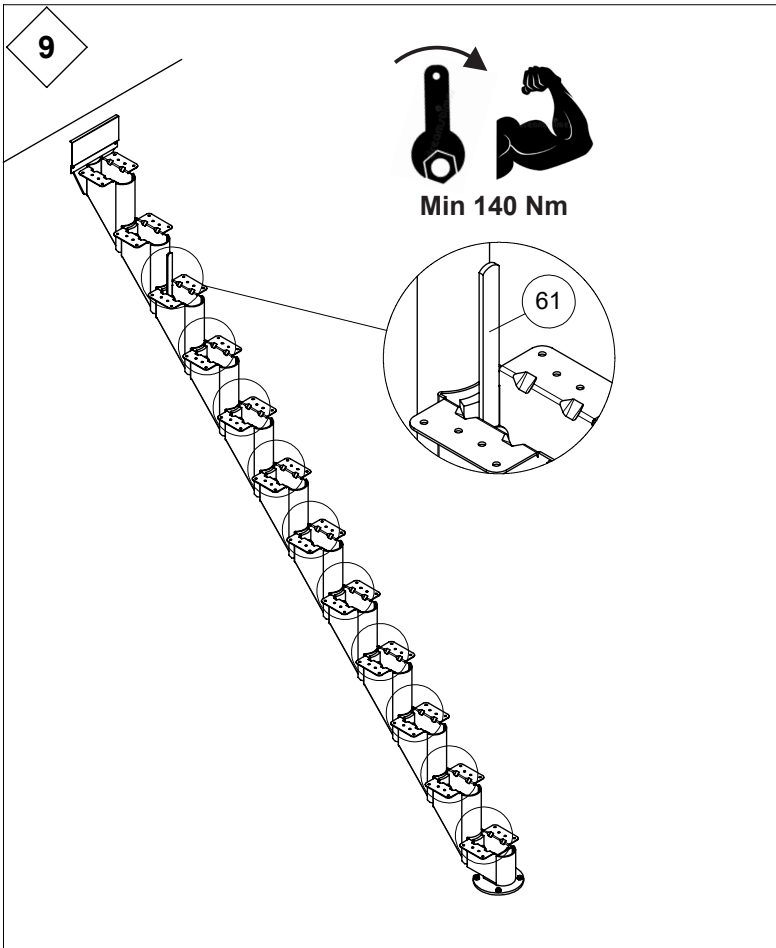

3

7

8

13

14

15

18

<b>I</b>	Mounting of wallbrackets is optional Die Montage von Wandhalterungen ist optional Montage van muurbeugels is optioneel Le montage de supports muraux est facultatif Montering af vægbeslag er valgfri
<b>L</b>	2 wall brackets in position A or B 2 Wandhalterungen in der Position A oder B 2 muurbeugels in positie A of B 2 supports mural dans la position A ou B 2 vægbeslag i position A eller B
<b>U</b>	4 wall brackets in position A or B 4 Wandhalterungen in der Position A oder B 4 muurbeugels in positie A of B 4 supports mural dans la position A ou B 4 vægbeslag i position A eller B

2 wall brackets must be mounted on a 1/4 turn or 4 on a 1/2 turn staircase.

2 Wandhalterungen müssen auf einer 1/4-gewendelten oder 4 auf einer 1/2-gewendelten Treppe montiert werden.

2 muurbeugels moeten gemonteerd worden op een 1/4 draai of 4 op een 1/2 draai trap.